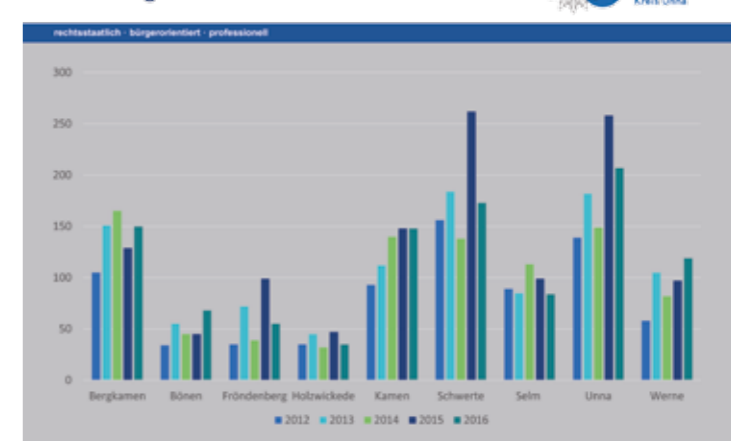

Wohnungseinbrüche in den Kommunen

Auszug aus der Kriminalstatistik 2016.