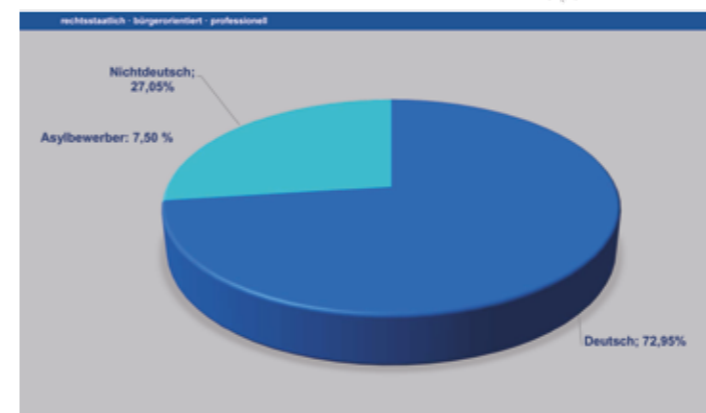

Tatverdächtige